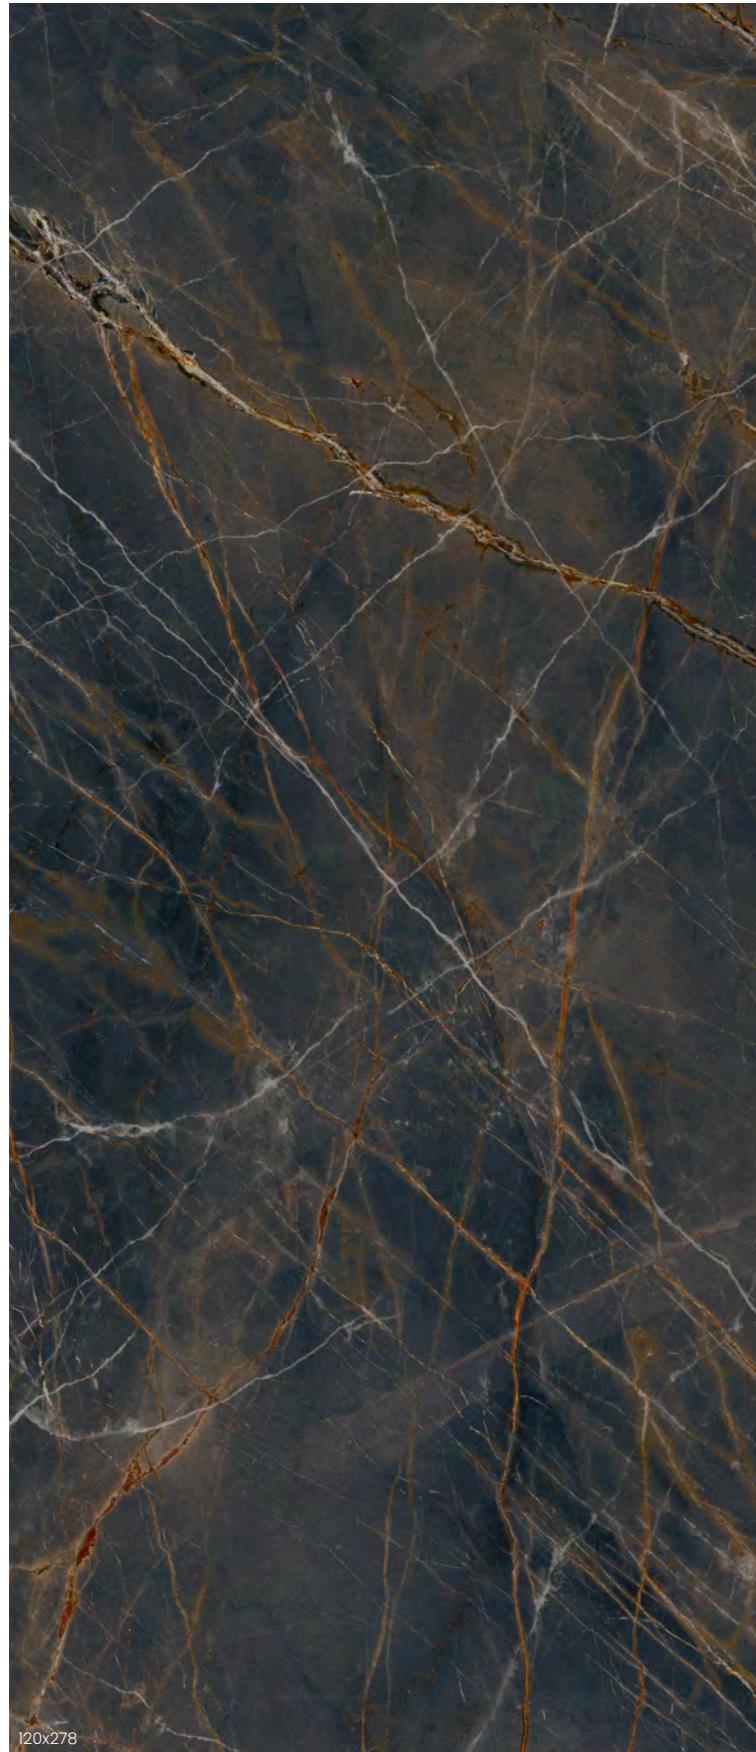

BLUE BROWN

Formato Size	Codice Code	Codice prezzo Code price
278x120 Glossy 48"x110"	CESPNI20014	413
120x120 Glossy 48"x48"	CESPNI20003	66
60x120 Glossy 24"x48"	CESPN060003	65

Le lastre 120x278 sono state sviluppate con continuità grafica per favorire maggiori possibilità progettuali, tuttavia eventuali piccoli disallineamenti di continuità tra grafiche diverse sono da considerarsi una caratteristica intrinseca di questo prodotto.

The 120x278 slabs have been developed with graphic continuity to facilitate greater design possibilities, however, any minor misalignment of continuity between different graphics should be considered an intrinsic feature of this product.

120x278