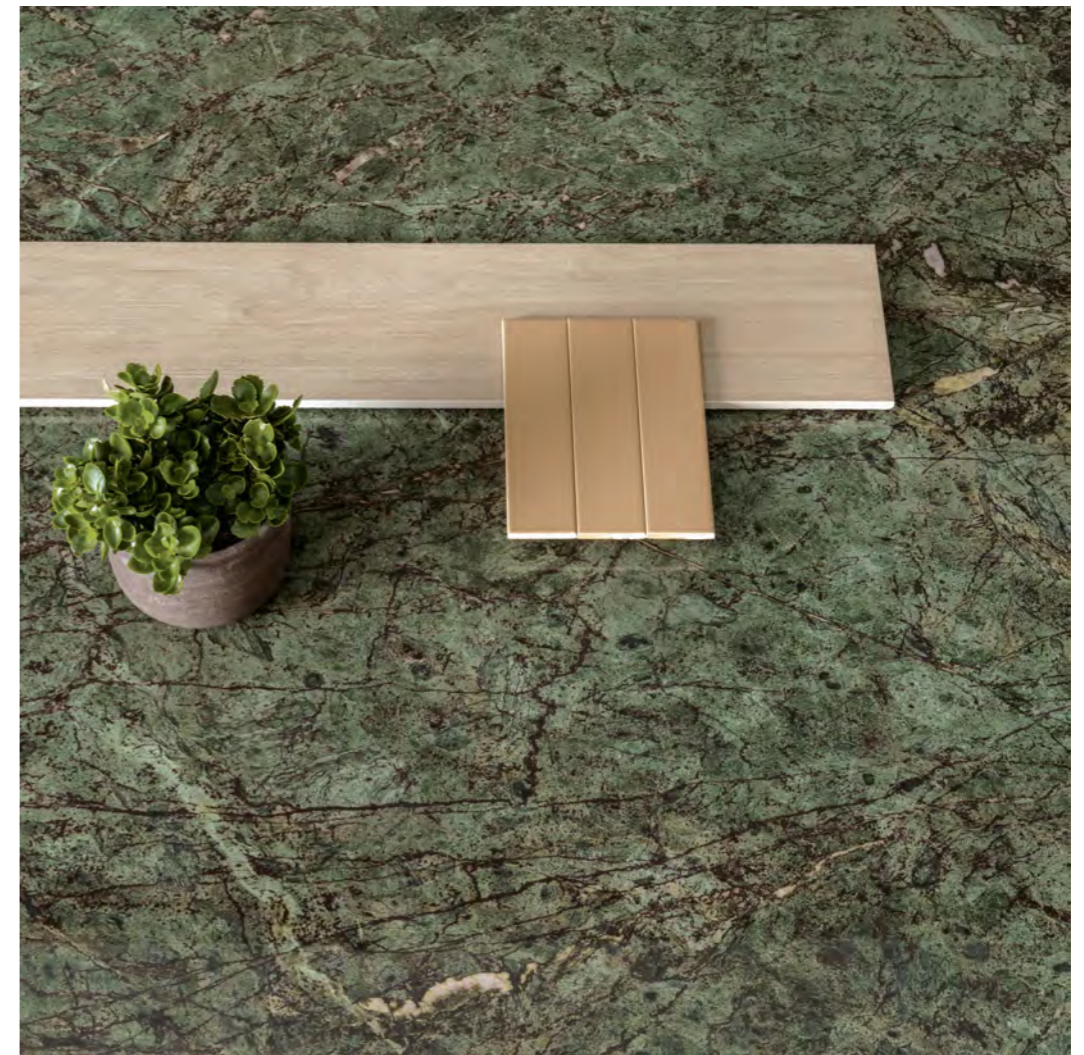

MOODBOARD 01

Supernova Forest Green 60x120

Back to Basic Senape 6x25

Borgogna Naturale 19,5x180